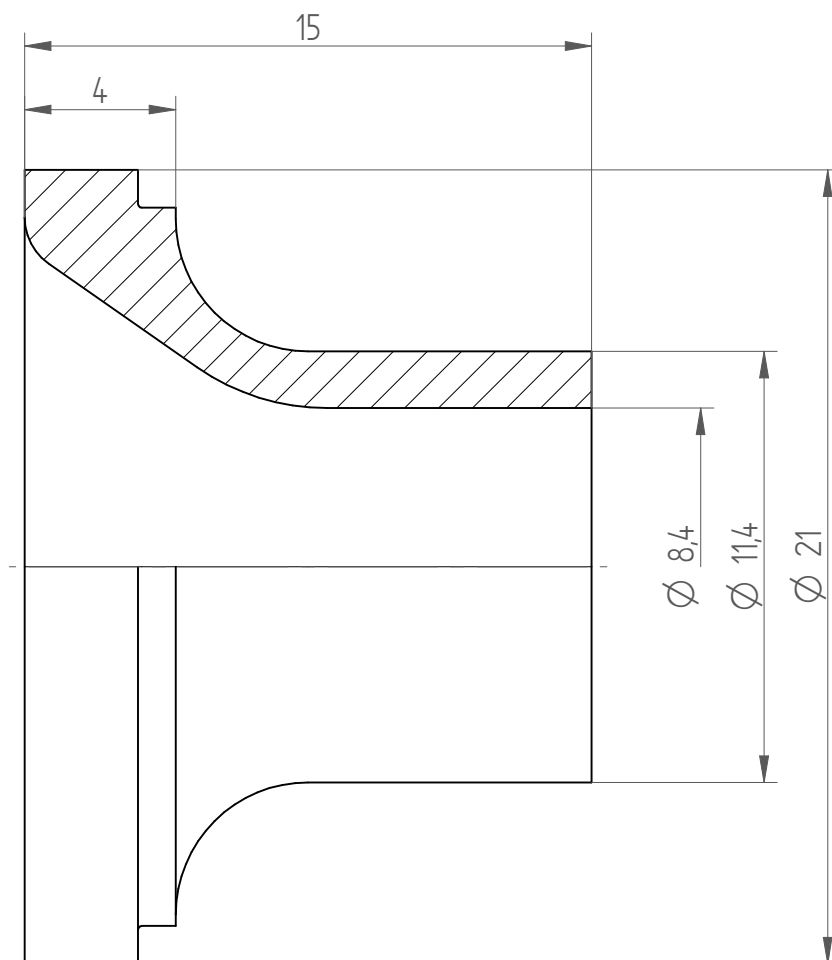

Swiss
Precision
Tools

REGO-FIX®

REGO-FIX AG
Obermattweg 60
4456 Tenniken / Switzerland

Phone +41 61 976 14 66
Fax +41 61 976 14 14
www.rego-fix.com

This is a non-controlled copy. All information given herein is subject to change without notice

The information given herein has been carefully checked and is believed to be correct. REGO-FIX, however, assumes no responsibility or liability for any errors, inaccuracies or omissions that may appear in this drawing

This document is subject to copyright laws. No part of this document may be reproduced or transmitted in any form or any means, electronic or mechanic, for any purpose, without the express written permission of REGO-FIX

Type : KS_ER25_D8
Part No. : 392520800
Date : 12.09.2014
Scale : 5:1